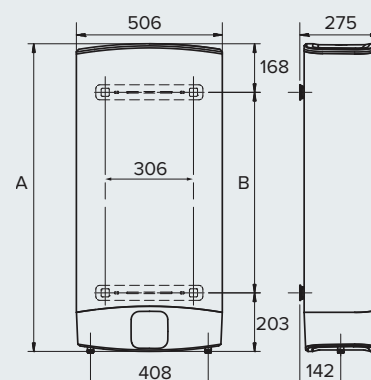

QUEL MODÈLE CHOISIR ?

VELIS EVO PLUS 65 WIFI

VELIS EVO PLUS 80 WIFI

| | | | |
|---------------------|---|-------|----|
| Nombre de personnes | 👤 | ≤2 | ≤3 |
| Économies | € | ★★★★★ | |

PERFORMANCES

| | | | |
|------------------------------------------------------------|----|----------------------------------------------------------------------------------|--------------|
| Type | | Multi-position (V/H) | |
| Capacité | l | 65 | 80 |
| Classe d'efficacité énergétique pour le chauffage de l'eau | | B | B |
| Profil de soutirage déclaré | | M | M |
| Tension | V | 230 mono | |
| Puissance maxi | W | 1500 | |
| Temps de chauffe d'une cuve | h | 1h10 | 1h30 |
| Temps de chauffe total (deux cuves) | h | 2h20 | 3h00 |
| Production d'eau chaude à 40°C (V40) | l | 125 | 156 |
| Température maximum de chauffe | l | 80°C | |
| Cuve | | Deux cuves cylindriques émaillées en acier | |
| Élément chauffant | | Deux résistances blindées en acier émaillé 1500W + 1500W (fonctionnement séparé) | |
| Protection anti-corrosion | | Anode titane + Anode magnésium | |
| Dimensions (l x p x h) | mm | 506x275x1066 | 506x275x1251 |
| Poids | kg | 27 | 32 |
| Référence commerciale | | 3623378 | 3623379 |

Tubes en G1/2 (15/21).

CÔTES D'ENCOMBREMENT (EN MM)

| VELIS EVO PLUS WIFI | 65 | 80 |
|---------------------|------|------|
| A | 1066 | 1251 |
| B | 695 | 880 |

Pour un fonctionnement optimal, l'appareil doit être raccordé en permanence à l'électricité.