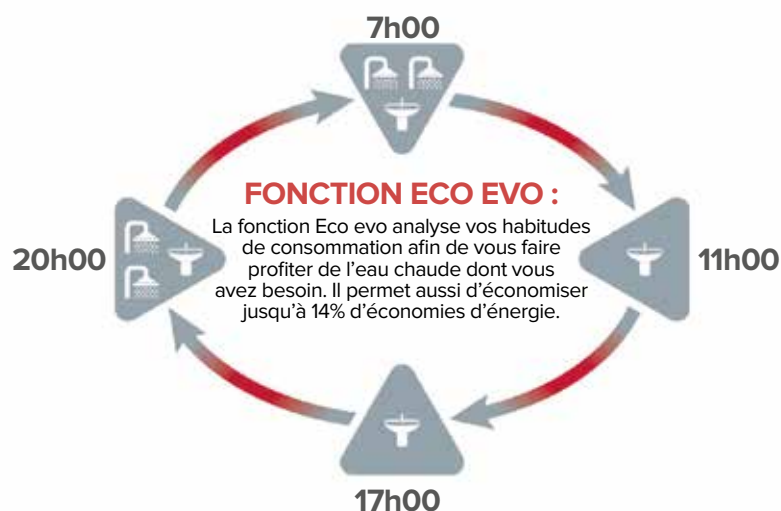

Au top de l'innovation en matière d'efficacité énergétique, Velis Evo Plus Wifi atteint la classe d'efficacité énergétique B, la meilleure du marché.

PROFONDEUR
← →
27 cm

14%
D'ÉCONOMIES
D'ÉNERGIE

VELIS EVO PLUS WIFI révolutionne les standards du confort sanitaire

PILOTEZ VOTRE CHAUFFE-EAU À DISTANCE

Grâce à sa technologie wifi, Velis Evo Plus Wifi est contrôlable à distance. Les données du chauffe-eau sont récoltées puis envoyées sur l'application Ariston Net.

Vous pouvez ainsi contrôler votre consommation d'énergie, surveiller vos habitudes de consommation et faire des économies d'énergie.

Téléchargez gratuitement
l'application Ariston Net
sur votre smartphone

LA FONCTION ECO EVO ANALYSE VOS HABITUDES DE CONSOMMATION

PROGRAMMEZ VOTRE CHAUFFE-EAU SELON VOS BESOINS

Avec Ariston Net, pilotez à distance votre chauffe-eau en fonction de vos disponibilités. Sur le retour des vacances ou avant d'arriver chez vous choisissez le mode de chauffage et le nombre de douches que vous souhaitez.

SEULEMENT 27CM
DE PROFONDEUR

SHOWER
READY

FONCTION
ECO ÉVO

DESIGN
ITALIEN

UTILISATION FACILE ET INTUITIVE

Son tableau d'affichage permet de visualiser en temps réel :

- La température de l'eau
- Le nombre de douches disponibles
- Le temps de chauffe restant