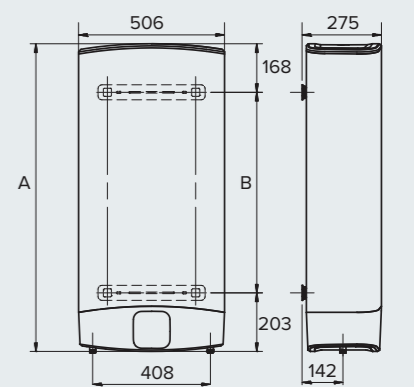

Tubes en G1/2 (15/21).

CÔTES D'ENCOMBREMENT (EN MM)

VELIS EVO PLUS	65	80
A	1066	1251
B	695	880

Pour un fonctionnement optimal, l'appareil doit être raccordé en permanence à l'électricité.