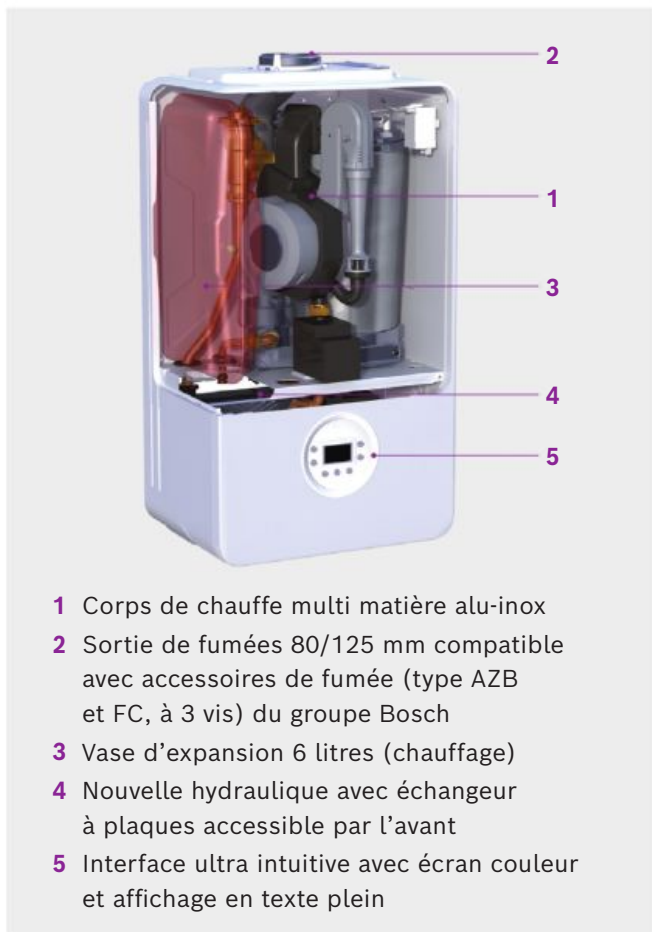

Maintenance

L'agencement des composants directement accessibles par l'avant de la chaudière et sa conception permettent une maintenance aisée, un démontage facile et rapide des différents éléments comme les panneaux latéraux, la façade ou le tableau électrique.

Emplacement prévu sous la chaudière pour la clé RF pour utilisation sans fil des régulations KCR 110 RF ou EasyControl CT200

iDOS GA : gamme de dossierets de remplacement pour mégalis iCONDENS épaisseur : 70 mm